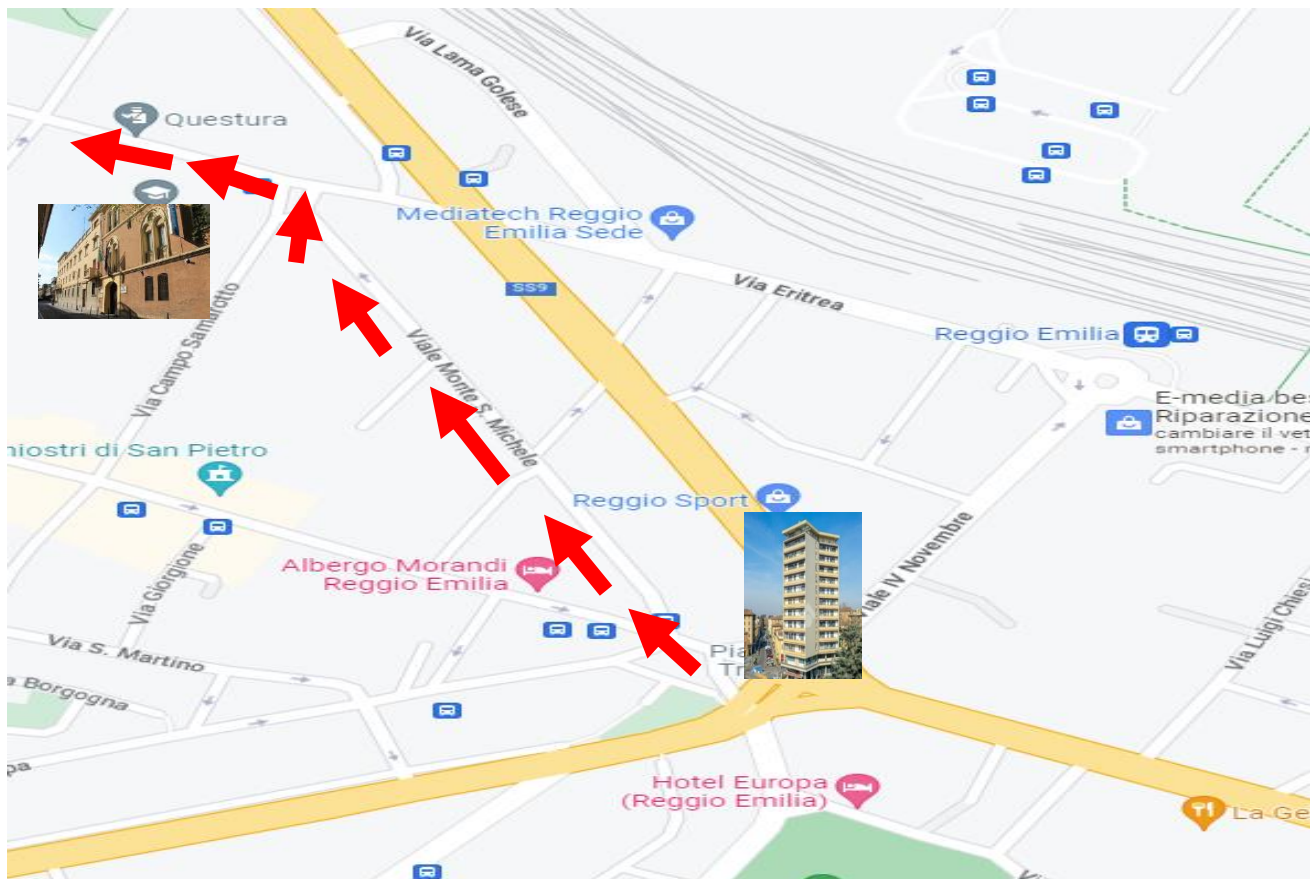

# INDICAZIONI PER LA SEDE DI VIA ZACCAGNI 6

**SEDE**

**grattacielo**

**porta S.Pietro**

**via Emilia per Modena**

Dalla via Emilia, a Porta San Pietro, girare intorno al Grattacielo e imboccare viale Monte San Michele.

Percorrere totalmente il viale (sulla sinistra troverete l'Istituto Comprensivo Leonardo da Vinci) e all'incrocio girare a sinistra, passare davanti alla questura in via Dante.

Proseguire dritto fino ad arrivare all'incrocio con via Roma.  
Girare a destra.

Percorrere via Roma fino alla fine, all'altezza di Porta S. Croce (troverete una porta ad arco sulla sinistra e la Camera del Lavoro sulla destra) girare a destra nel controviale. Attenzione non inserirsi nella circonvallazione ma nella via parallela con tutti i parcheggi. Foto sotto.

Proseguite a piedi attraversando la via della questura tramite il pertugio (vedi foto)

All'incrocio proseguite dritto e imboccate via Zaccagni. Proseguite fino in fondo e trovate la sede sulla destra al n° 6 sotto i portici. Il tratto a piedi è di circa 200 metri.