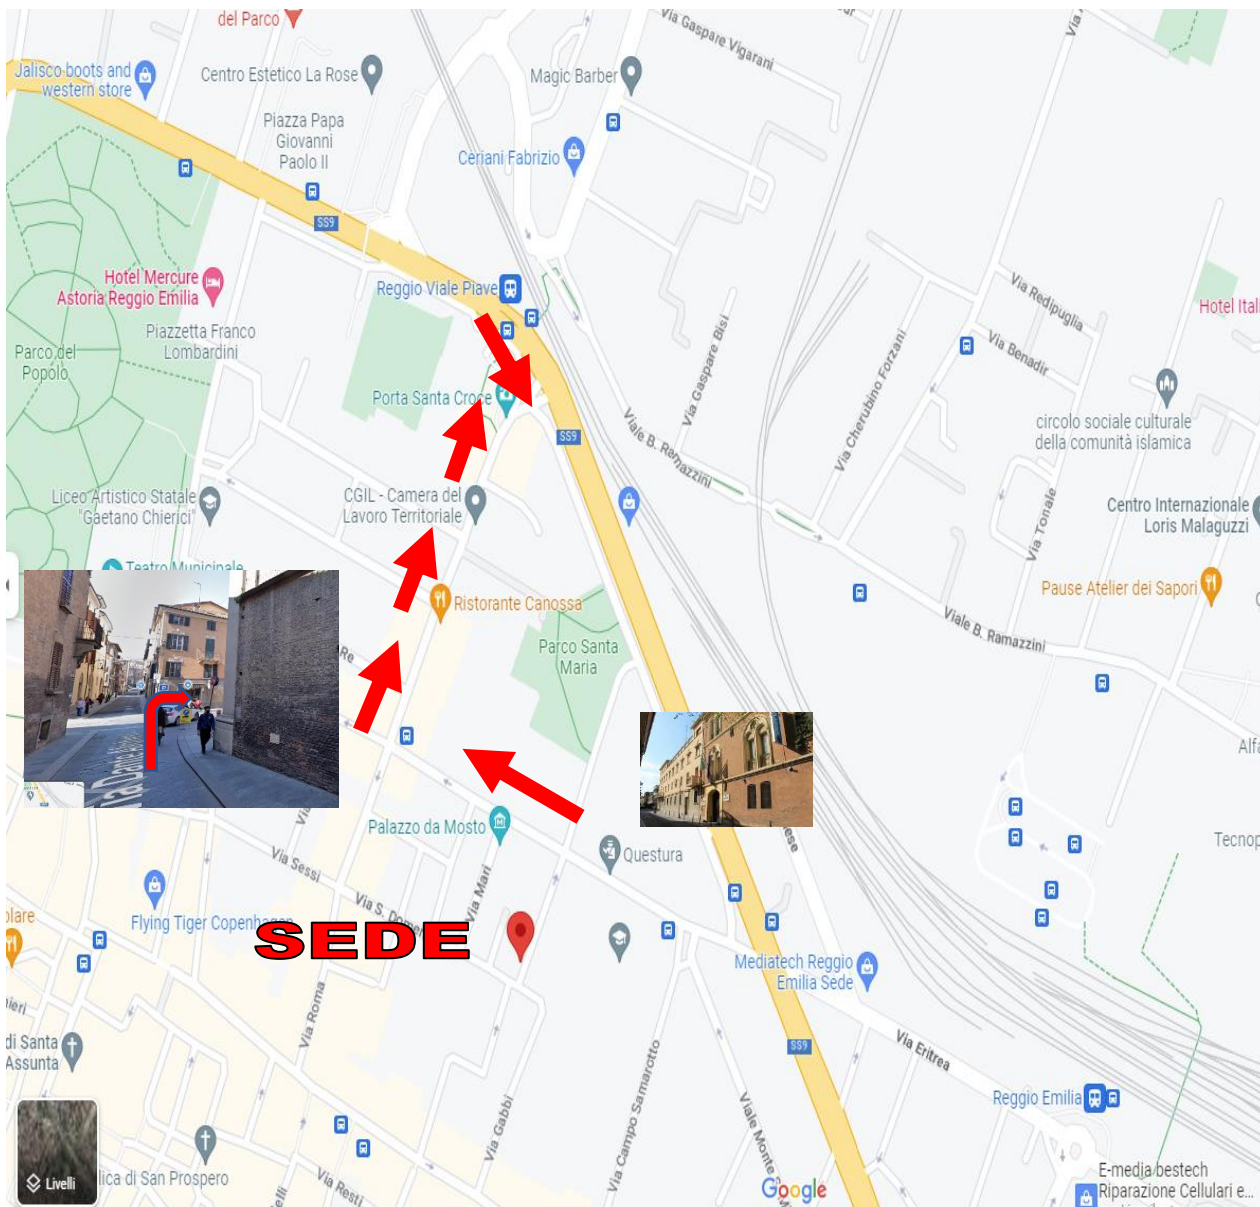

# INDICAZIONI PER LA SEDE DI VIA ZACCAGNI 6

**SEDE**

**grattacielo**

**porta S.Pietro**

**via Emilia per Modena**

Dalla via Emilia, a Porta San Pietro, girare intorno al Grattacielo e imboccare viale Monte San Michele.

Percorrere totalmente il viale (sulla sinistra troverete l'Istituto Comprensivo Leonardo da Vinci) e all'incrocio girare a sinistra, passare davanti alla questura in via Dante.

Proseguire dritto fino ad arrivare all'incrocio con via Roma.  
Girare a destra.

Percorrere via Roma fino alla fine, all'altezza di Porta S. Croce (troverete una porta ad arco sulla sinistra e la Camera del Lavoro sulla destra) girare a destra nel controviale. Attenzione non inserirsi nella circonvallazione ma nella via parallela con tutti i parcheggi. Foto sotto.

Proseguite a piedi attraversando la via della questura tramite il pertugio (vedi foto)

All'incrocio proseguite dritto e imboccate via Zaccagni. Proseguite fino in fondo e trovate la sede sulla destra al n° 6 sotto i portici. Il tratto a piedi è di circa 200 metri.